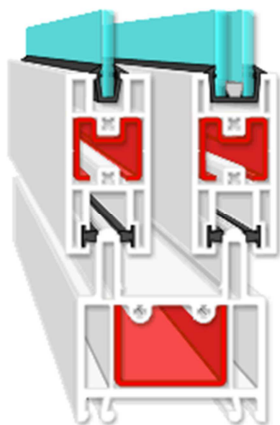

была разработана особая технология производства, посредством которой профильные системы Slidors приобрели повышенную устойчивость к внешним воздействиям.

Система является наилучшим выбором для остекления балконов и остекления лоджий. Окна Слайдорс могут быть как со **стеклом**, так и со стеклопакетом! Ширина стекла 3,4,5 или 6 мм, ширина стеклопакета 14 мм (Формула 4x6x4). Возможно применение стеклопакета с энергоэффективным стеклом. Трехкамерный ПВХ-профиль рамы исключает потерю тепла помещением и примерзание створок. Слайдорс теплее алюминия, долговечнее дерева и дешевле распашных ПВХ-систем. Двойное щеточное уплотнение со специальной влаго- и ветрозащитной вставкой обеспечивает повышенную герметичность даже при проливном дожде.

В системе Слайдорс применяются технологические решения, разработанные корпорацией Hanwha Chemical - лидером химической промышленности Южной Кореи и одним из мировых лидеров. Комплектующие (армирование, резиновый и щеточный уплотнитель, фурнитура и др.) поставляют ведущие российские и зарубежные производители.

Слайдорс со стеклом и стеклопакетом: