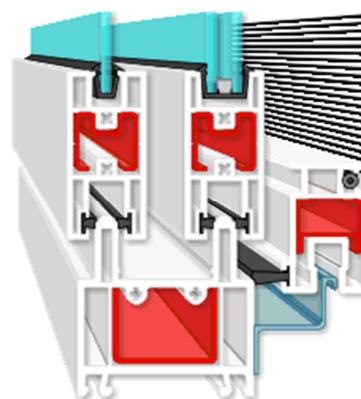

Слайдорс с москитной сеткой:

В настоящее время Slidors продолжает развиваться — компания постепенно расширяет ассортимент продукции, занимается собственными разработками профильных систем, выводит на рынок новые модификации профилей ПВХ. Благодаря этому торговая марка Slidors уже сегодня является широко известной во многих регионах России и постоянно приобретает новых партнеров и клиентов.

Окна Slidors это: Раздвижная конструкция, в которой створки перемещаются параллельно друг другу аналогично конструкции шкафа-купе. Рамы и створки изготовлены из армированного ПВХ-профиля, соединенного прочными угловыми элементами.

Система полностью приспособлена для использования на всей территории Российской Федерации и всех стран СНГ и Балтии. В качестве сырья используется только импортный ПВХ и поставляемые из-за рубежа химические добавки высокого качества, хорошо зарекомендовавшие себя у производителей пластикового профиля.